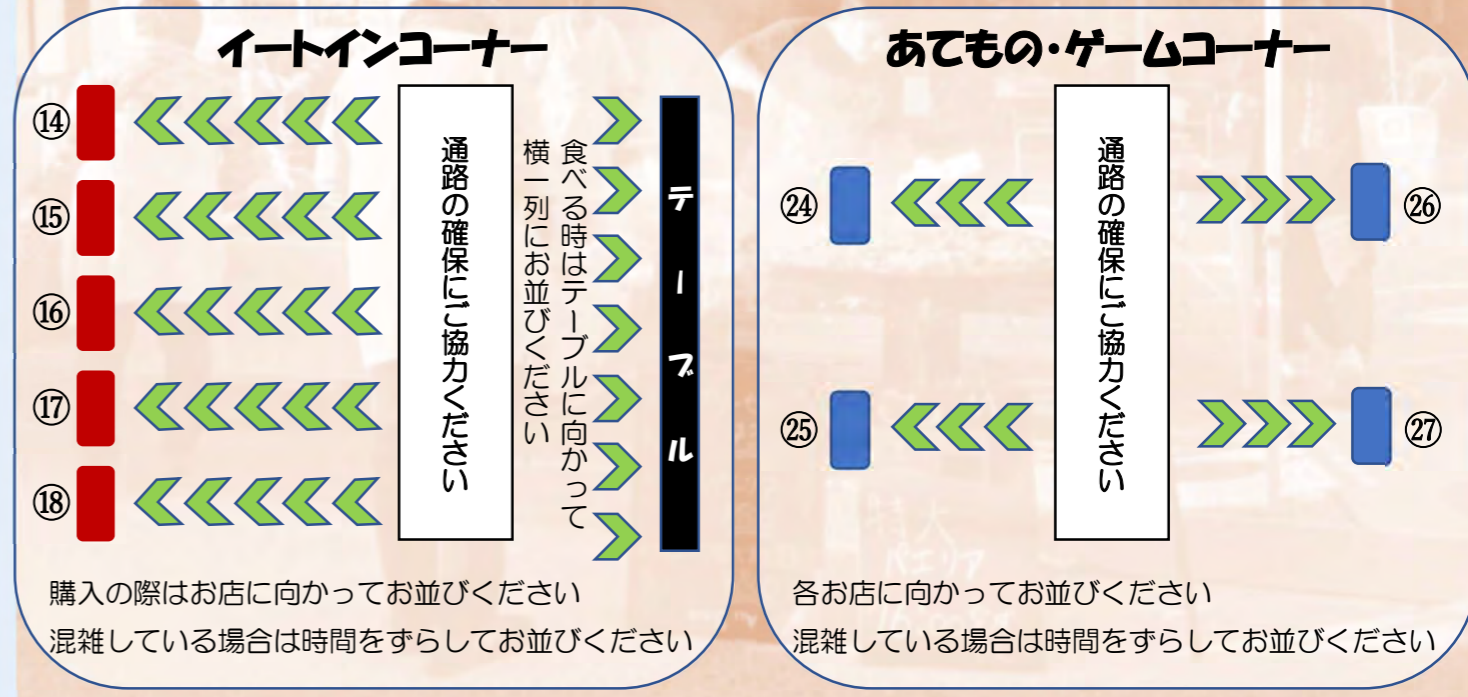

第7回ソラほんまちフェスタ 2021 模擬店・催し物一覧

※写真は2019年のソラほんまちフェスタの様子です

※出店者および内容は変更になる場合がございます

① とんかつ屋 桜、 さくら味く...日。 カツサンド	② くるくる & 吉田酒店 リサイクルショップ ・生ビール	③ 桜井市アマチュア 無線ネットワーク 市本庁舎竣工記念局 8N3SK 公開運用	④ 畑楽(はたらく) 野菜・果物 手作り小物	⑤ 活魚・ちゃんこ いちごいちえ 一語一笑 揚げ物	⑥ 桜井ホワイト スネーク うどん
⑦ 不思議集団 MC2021 テーブルマジックショー 14時半～、15時半～、16時半～	⑧ よろずや ベビーカステラ 綿菓子 フライドポテト	⑨ 竹内街道・ 横大路(大道) PRブース	⑨ 本町たまり場 スタンプポイント 景品お渡し所	⑩ まなび家 リサイクルショップ (古本・雑貨)	⑪ おもちゃ病院 おもちゃ修理 受付 16時まで
⑪ スタンプポイント	⑫ ひろえぼ街が好き になる運動 参加受付所	⑬ きっぽうあん (株)吉方庵 みたらし団子	⑭ スタンプポイント	⑭ 畿央大学 清水ゼミ カップ綿菓子 パームクーヘン	⑮ 焼き処1 たこ焼き
⑯ 焼き処2 フランクフルト フライドポテト	⑰ さくらちゃんの クレープ クレープ	⑱ ムーン MOON マレーシアローカルフード 肉骨茶(バクテー)	⑲ Le fredonnement ～櫻町 吟～ ローストビーフ丼 牛おしこロッケ 安納芋の焼き芋 タピオカミルクティー	⑳ 吉田酒店 生ビール・ バナナジュース	㉑ ボランティアの会 土舞台 手作り雑貨
㉒ 社会福祉法人 飛鳥学院 メダカ・野菜販売 カツマイモ・ジャガイモ	㉓ かみしばい家 コロボックル かみしばい公演 14時～、15時～、16時～	㉔ 雑貨屋 千コ あてもの ぷよぷよすくい	㉕ みんなの居場所 とまりぎ とまり木 ゲーム射的	㉖ 桜井市 職員互助会 ヨーヨーつり	㉗ 桜井パワース あてもの

⑳ 桜井ガス
株式会社
わなげ

㉑ 櫻町珈琲店
大和牛が入った
特製カレー
(売り切れ御免)

㉒ 奈良県立奈良情報商業高校
/ 奈良県立商業高校
部局たまつえ
海産物販売

桜井歌垣舞楽団 和の一と 和太鼓演舞

14時～ ソラほんまちフェスタ会場
15時15分～ 桜井駅前マルシェ会場
<小雨中止>

桜井本町通り周辺スタンプラリー

スタンプポイント 14～17時
景品交換 18時まで先着350名様 本町たまり場にて

会場地図のマークの場所(5ヶ所)でスタンプを集めよう!

※スタンプカードはスタンプポイントで配布致します。

本町通のスタンプポイント 3ヶ所
桜井駅前マルシェポイント 1ヶ所
エルト桜井 1Fポイント 1ヶ所

《ソラほんまちフェスタ ご協賛団体一覧》

桜井市商工会、桜井木材協同組合、大和信用金庫
フード レックス
FOOD REX、ジョイリハ堺小阪・堺東・なかもず

《ソラほんまちフェスタ ご協賛団体一覧》

せに家 桜井店、東海フレンズ(株)、医療法人菊川内科医院、(株)ノチオカ薬局
ゲストハウス和櫻、(株)中尾組、等彌神社、ひがし米穀店、いこい寿し
(株)鍛冶本塗装店、吉田隼人後援会、社会福祉法人飛鳥学院、内藤医院
大和まほろば日本語学校、(有)すまいるはうす 活魚・ちゃんこ一語一笑
島岡文具店、美容室 BEGAWA、マルカミ、吉田酒店、弓場仏壇店、お好み焼きときわ
Le fredonnement～櫻町吟～、平井石材店、あらや、人形と結納 大倉、金井呉服店
櫻町珈琲店、ヘアモードサロン ミヤケ、(株)前田庄商店、勝山曲輪製作所
尾上カイロプラクティックハウス、Cafe bar J a M、桜井市民活性化委員会
(株)図書館流通センター、かいじゅう未来計画～アート・ひと・まち in 大和桜井～、とも鍼灸整骨院

主催 本町通一丁目商進会、本町通2丁目町内会、本町通三丁目商店会
後援 桜井市、桜井区、桜井市商工会
協力 桜井市教育委員会、桜井市職員互助会、桜井木材協同組合、大和信用金庫、三十三銀行桜井支店
来迎寺、大阪工業大学、畿央大学、奈良県立奈良情報商業高等学校/奈良県立商業高等学校
関西中央高等学校、(株)図書館流通センター、おもちゃ病院、桜井歌垣舞楽団 和の一と
桜井市本町通・周辺まちづくり協議会、桜井まちづくり株式会社