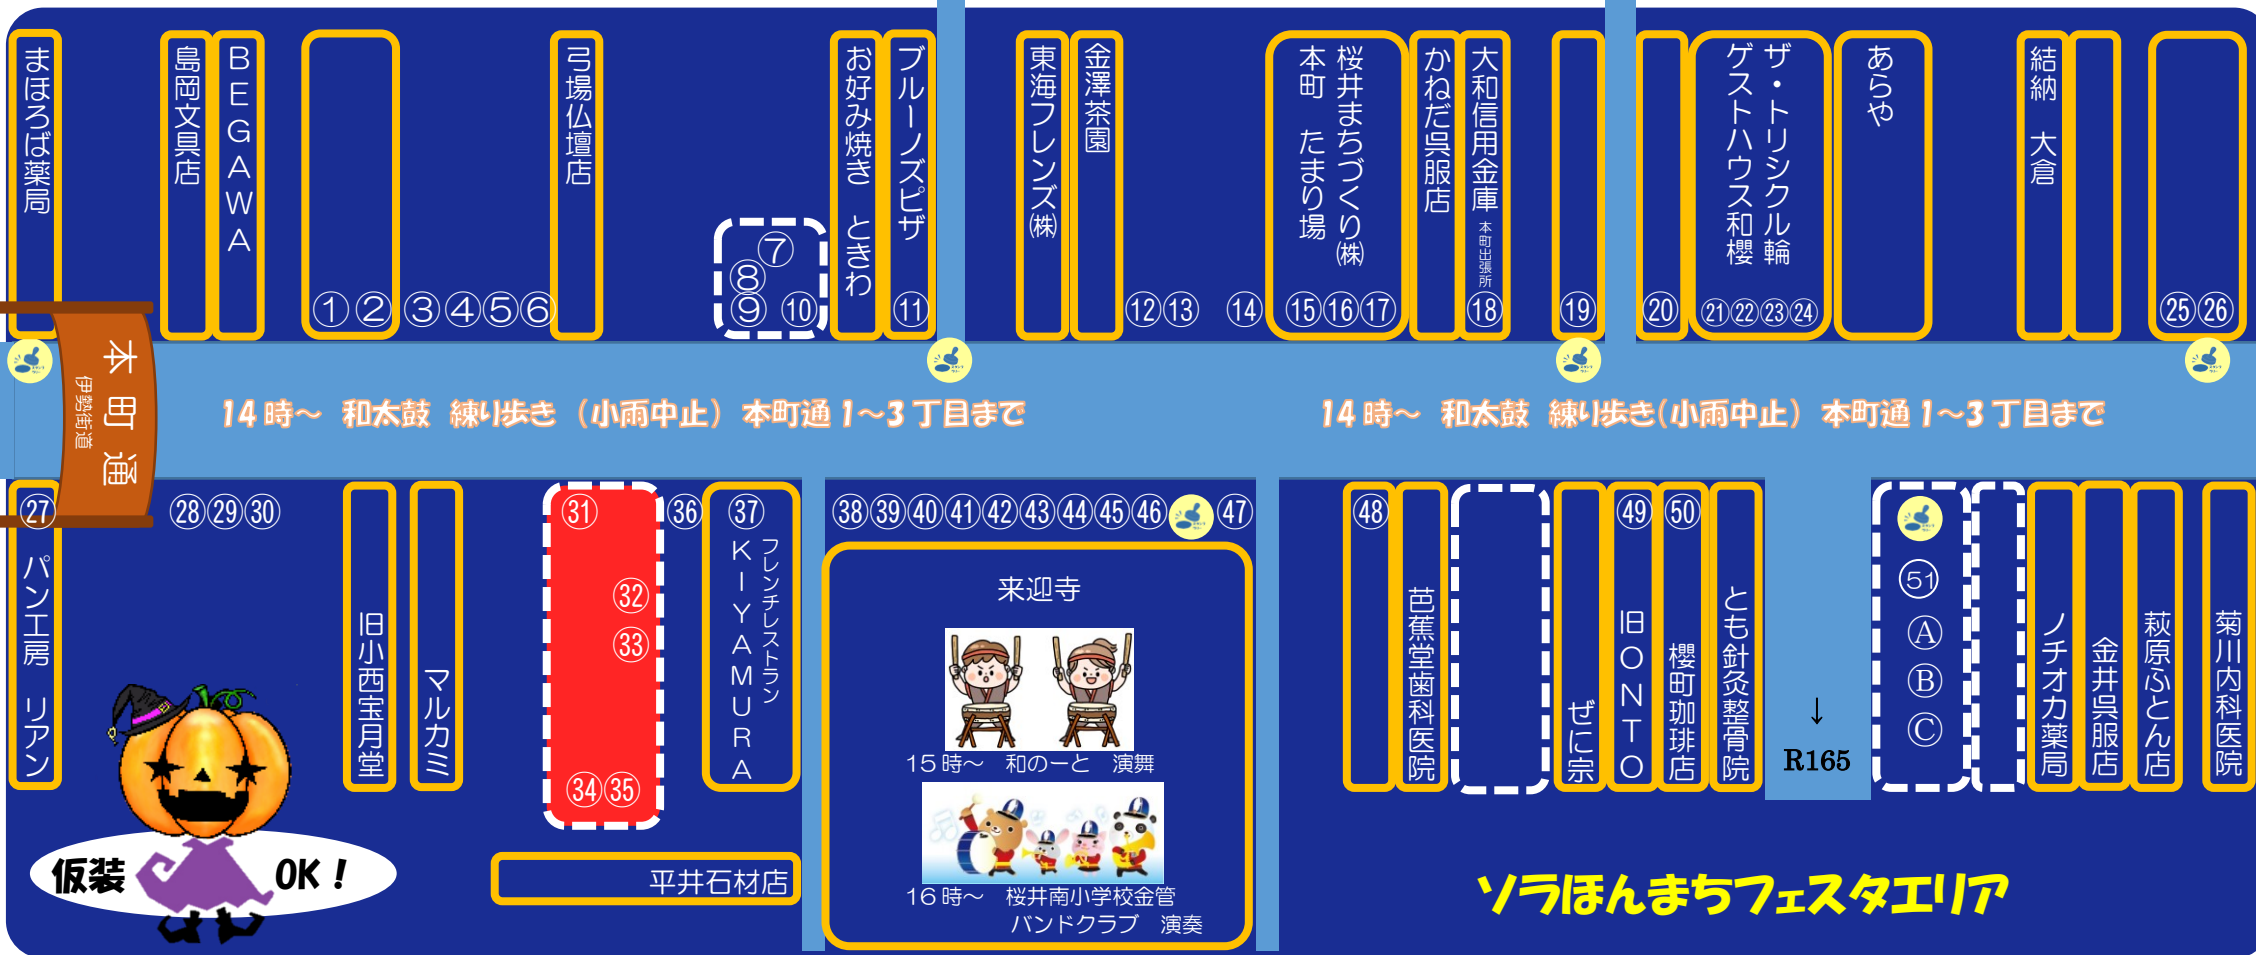

桜井南小学校  
金管バンドクラブ 演奏  
16時～ 来迎寺会場

奈良・町家の芸術祭  
**はならあと**

はならあと 2023 各開催エリア  
●宇陀松山10/20(金)-30(月)火-木定休  
●橿原今井10/20(金)-29(日)無休  
●吉野町三茶屋・殿川10/21(土)・22(日)

桜井エリア (戒重・本町通)  
10/20(金)～30(月) 11～17時 火-木定休  
【戒重エリア】かいじゅう未来計画 (入場無料)  
旧医院 (戒重19番地)/元ひご寿し(戒重26番地-1)  
【本町通エリア】桜井市本町通・周辺まちづくり協議会  
桜井駅南口 ローターリー・ディスプレイ

## 桜井本町通り周辺スタンプラリー

会場地図のマークの場所(6ヶ所)でスタンプを集めよう!

※スタンプカードはスタンプポイントに配置

スタンプポイント 14～17時  
景品交換 18時まで先着350名様 本町 たまり場にて

※スタンプポイントは本町通1丁目・2丁目・3丁目それぞれに2ヶ所ずつあります♪

はならあと 戒重エリア

かいじゅう未来計画

～アート・ひと・まち in 大和桜井～

本町通商店街  
看板から西へ800m

徒歩約12分

## <会場地図>

2023年10月28日(土) 14:00～19:00

お問い合わせ先 ソラほんまちフェスタ実行委員会 TEL: 0744-45-1322

※ソラほんまちフェスタエリア内は、一部車両通行規制をおこないます

ソラほんまちフェスタ 2023 (ソラフェス) は、今回の第9回開催をもって最終回とさせていただきます。10年に亘り、ご協力・ご来場ありがとうございました。今後は持続可能なにぎわいづくりを企画して参ります。なお、会場へは公共交通機関をご利用いただき、マナー・ルールを守ってご参加ください。※ソラほんまちフェスタは、予告なく企画の変更および中止を行う場合がございます。